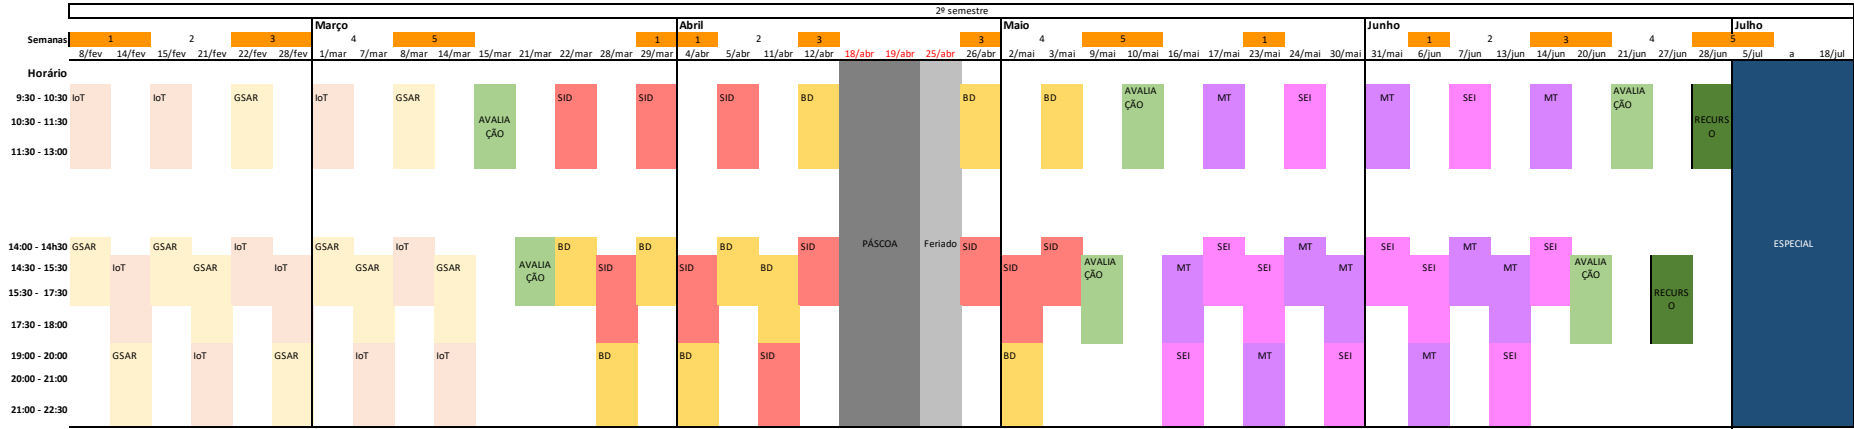

Unidades Curriculares

PG2 – Redes urbanas		
inteligentes (gestão sustentável de água e resíduos)	Luis Araújo Santos (LAS)	Joaquim Sousa (JS) | Pedro Afonso (PA)
IoT (Internet of Things)	Pedro Amaro (PA)	Frederico Santos (FS) | José Rosado (JR)
Big Data	Filipe Sá (FS)	Eduardo Natividade (EN)
Sistemas inteligentes de decisão	Eduardo Natividade (EN)	Inês Domingues (ID) | Deolinda Rasteiro (DML)
Sistemas energéticos inteligentes	Cristina Agreira (CA)	José Rosado (JR)
Mobilidade e transportes	Silvino Capitão (SC)	Mário Martins (MMM) | Paulo Pereirinha (PP) | Ana Alves (AA)