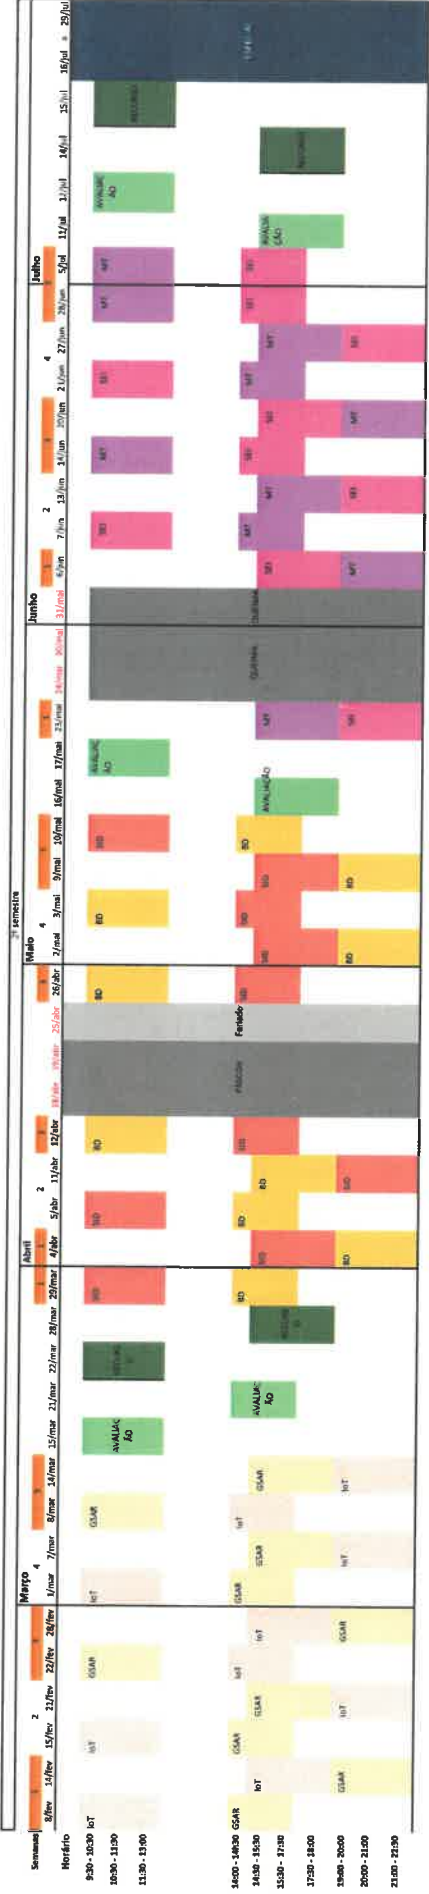

Unidades Curriculares

PO2 – Redes urbanas
Intelectuais
resoluções
ser (numerical things)
Reg. Data