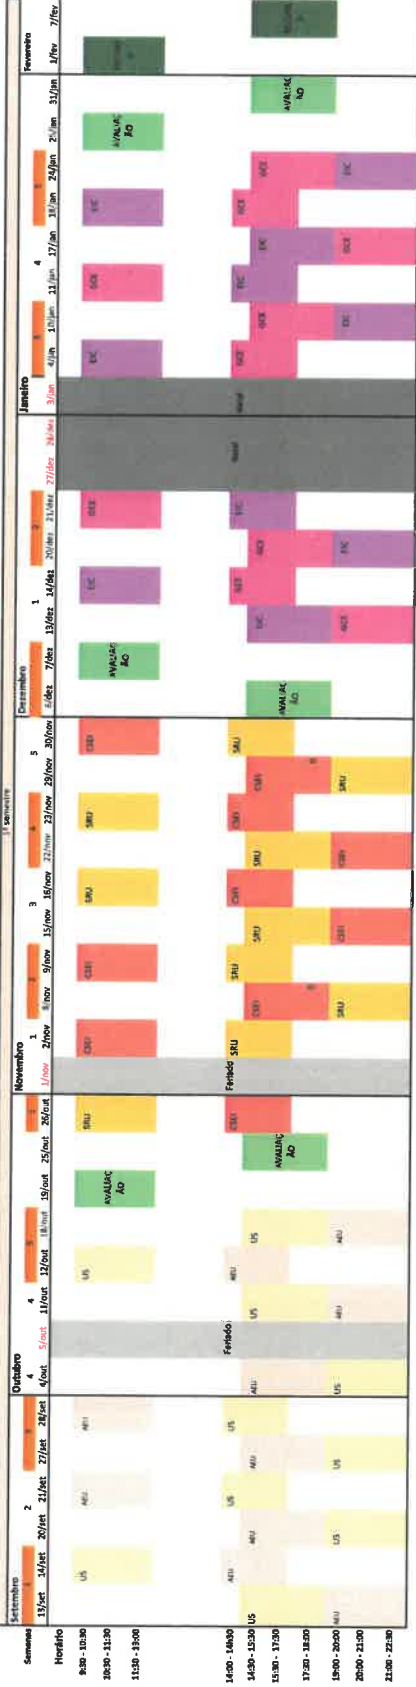

CALENDÁRIO ESCOLAR 2023/2024 - MESTRADO EM CIDADES SUSTENTÁVEIS E INTELIGENTES

Unidades Curriculares

Unidade sustentável	Docente responsável	Sigla
US	João Gonçalves (JG)	US
AEL	Luís Amaljo Santos (LAS)	AEL
US	António Gomes (AG)	US
US	Eduarte Nascimento (EN)	US
US	João Gonçalves (JG)	US
US	José Augusto Sousa (JAS)	US

Docentes docentes

Alexandra Ribeiro (AR)
João Gonçalves (JG)
Luís Amaljo Santos (LAS)
Carlos Moreira (CM)
Hugo Costa (HC)
Cristina Chira (CC)
Eduarte Nascimento (EN)
Ricardo Ferraz (RF)

Fernando do CP
em / /
O Presidente do CP

Fernando do CTC
em / /
O Presidente do CTC

Aprovação
em / /
O Presidente do RSC
28.6.24

Assinado por: Rui Manuel Carreira Rodrigues
Num. de identificação: 09389801
Data: 2024.06.27 13:51:23 +0100

Assinado por: LUÍS MIGUEL MOURA NEVES DE CASTRO
Num. de identificação: 08119661
Data: 2024.06.28 04:30:21 +01'00'